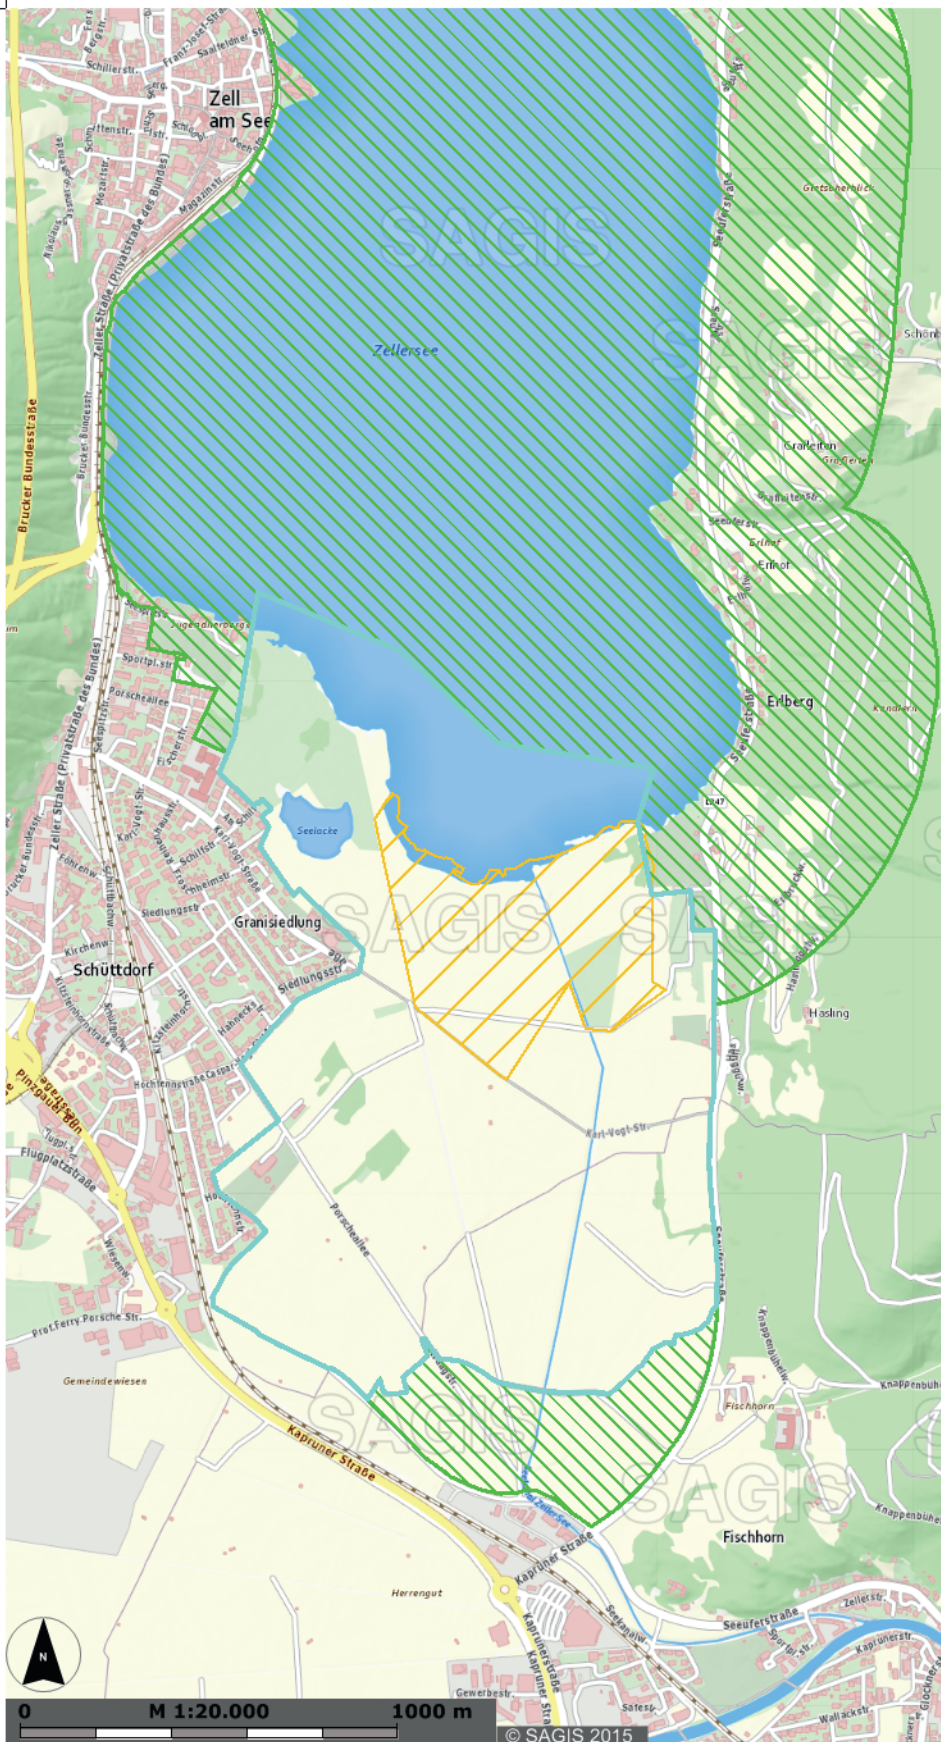

Legende

Natur

- Landschaftsschutzgebiete
- Natura 2000 - FFH Richtlinie
- Seenschutzgebiete

RW: 409051/ HW: 243147

RW: 411536/ HW: 243147

© SAGIS 2015

RW: 409051/ HW: 238548

RW: 411536/ HW: 238548

Verwendung:
Bearbeiter:
Karte erstellt am: 21.05.2015
Koordinatensystem: BMN M31
Quellen: SAGIS, LFRZ, BEV

Salzburger Geographisches InformationsSystem

Michael-Pacher-Strasse 36
A-5020 Salzburg
Tel. +43 662-8042-4676
Fax +43 662-8042-4198
sagis@salzburg.gv.at